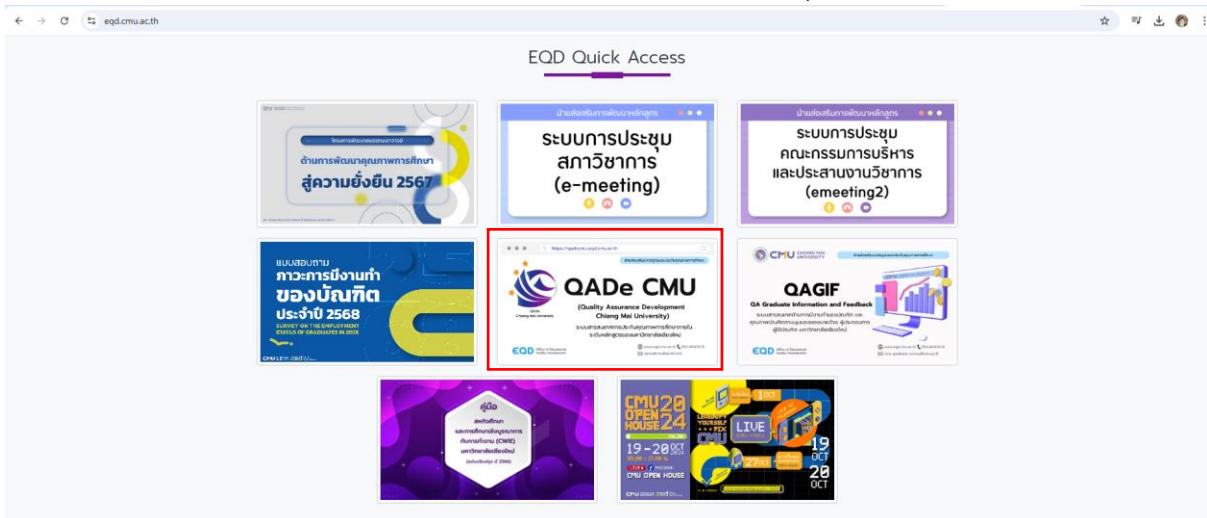

O11 E-Service

1. ระบบสารสนเทศการประกันคุณภาพการศึกษาภายใน ระดับหลักสูตรของมหาวิทยาลัยเชียงใหม่ (QADe CMU Curriculum Online)

1.1 ลิงก์ของระบบ : <https://qadecmu.eqd.cmu.ac.th/>

1.2 ขั้นตอนและวิธีการใช้งานระบบ

- การเข้าสู่ระบบ สามารถกดที่ [Login สำหรับนรรม](#) หรือ [Login สำหรับอาจารย์/เจ้าหน้าที่](#)

- เมื่อกดปุ่ม Login ดังกล่าว จะพบหน้าต่าง Login เพื่อเข้าทำงานระบบ ดังรูป

- สามารถเข้าถึงได้จากหน้าเว็บไซต์หลักของสำนักพัฒนาคุณภาพการศึกษา